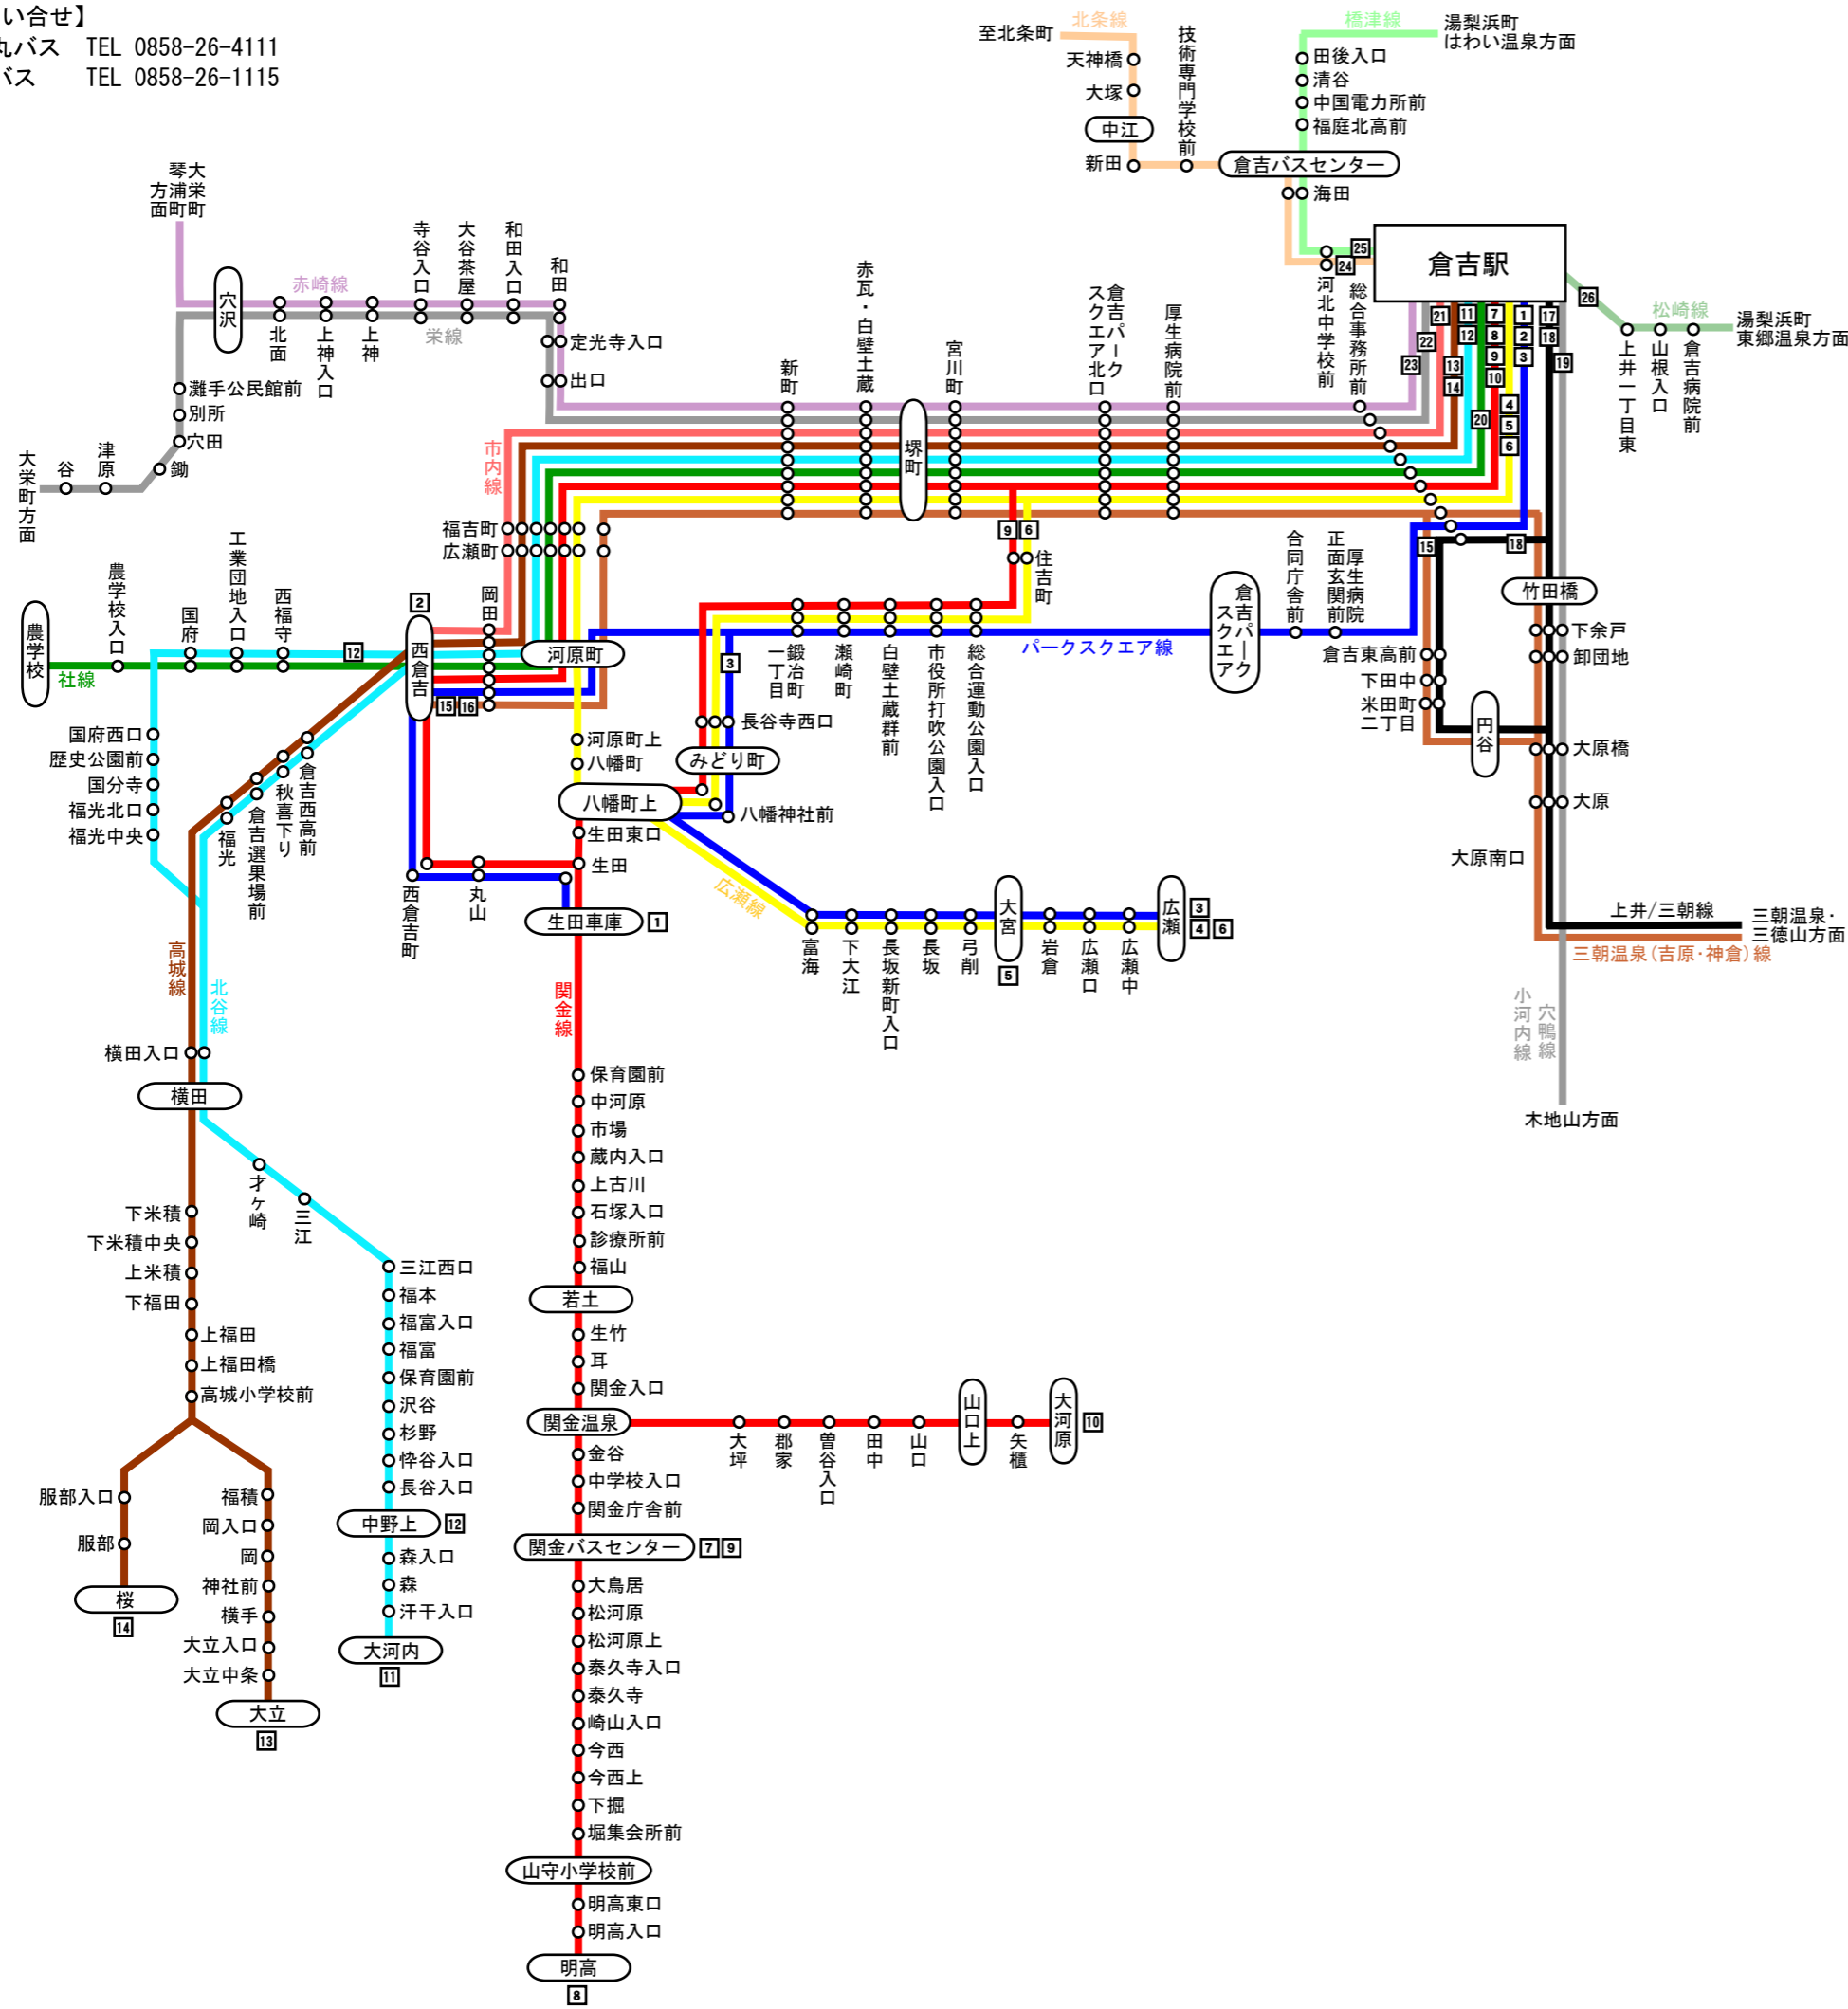

# 倉吉市内バス路線図

【お問い合わせ】  
 日ノ丸バス TEL 0858-26-4111  
 日交バス TEL 0858-26-1115

No	路線名	かきおりのりば	バス会社
1	パークスクエア線-生田車庫行	2	日ノ丸
2	パークスクエア線-西倉吉行	2	日ノ丸
3	パークスクエア線-広瀬行	2	日交
4	広瀬線-広瀬行	2	日交
5	広瀬線-大宮行	2	日交
6	広瀬線(市役所経由)-広瀬行	2	日交
7	関金線-関金バスセンター行	2	日交
8	関金線-明高行	2	日交
9	関金線(市役所経由)-関金バスセンター行	2	日交
10	関金線-大河原行	2	日交
11	北谷線-大河内行	2	日ノ丸
12	北谷線-中野上行	2	日ノ丸
13	高城線-大立行	2	日ノ丸
14	高城線-桜行	2	日ノ丸
15	三朝温泉線(東高経由)-三朝温泉(吉原・神倉)行		日ノ丸
16	三朝温泉線-三朝温泉(吉原・神倉)行		日ノ丸
17	上井/三朝線-三朝温泉行	3	日ノ丸
18	上井/三朝線(東高経由)-三朝温泉行	3	日ノ丸
19	穴鴨線、小河内線	3	日ノ丸
20	社線	3	日ノ丸
21	市内線	2	日ノ丸、日交
22	栄線	2	日ノ丸
23	赤崎線	2	日ノ丸
24	北条線	2	日交
25	橋津線	4	日交
26	松崎線	4	日交

## 倉吉駅から白壁土蔵群・赤瓦へ

倉吉駅バスターミナル ②番のりば 全路線	パークスクエア線 白壁土蔵群前下車
	その他市内経由線 赤瓦・白壁土蔵下車

## 倉吉駅から倉吉パークスクエアへ

倉吉駅バスターミナル ②番のりば 全路線	パークスクエア線 倉吉パークスクエア下車
	その他市内経由線 倉吉パークスクエア北口下車